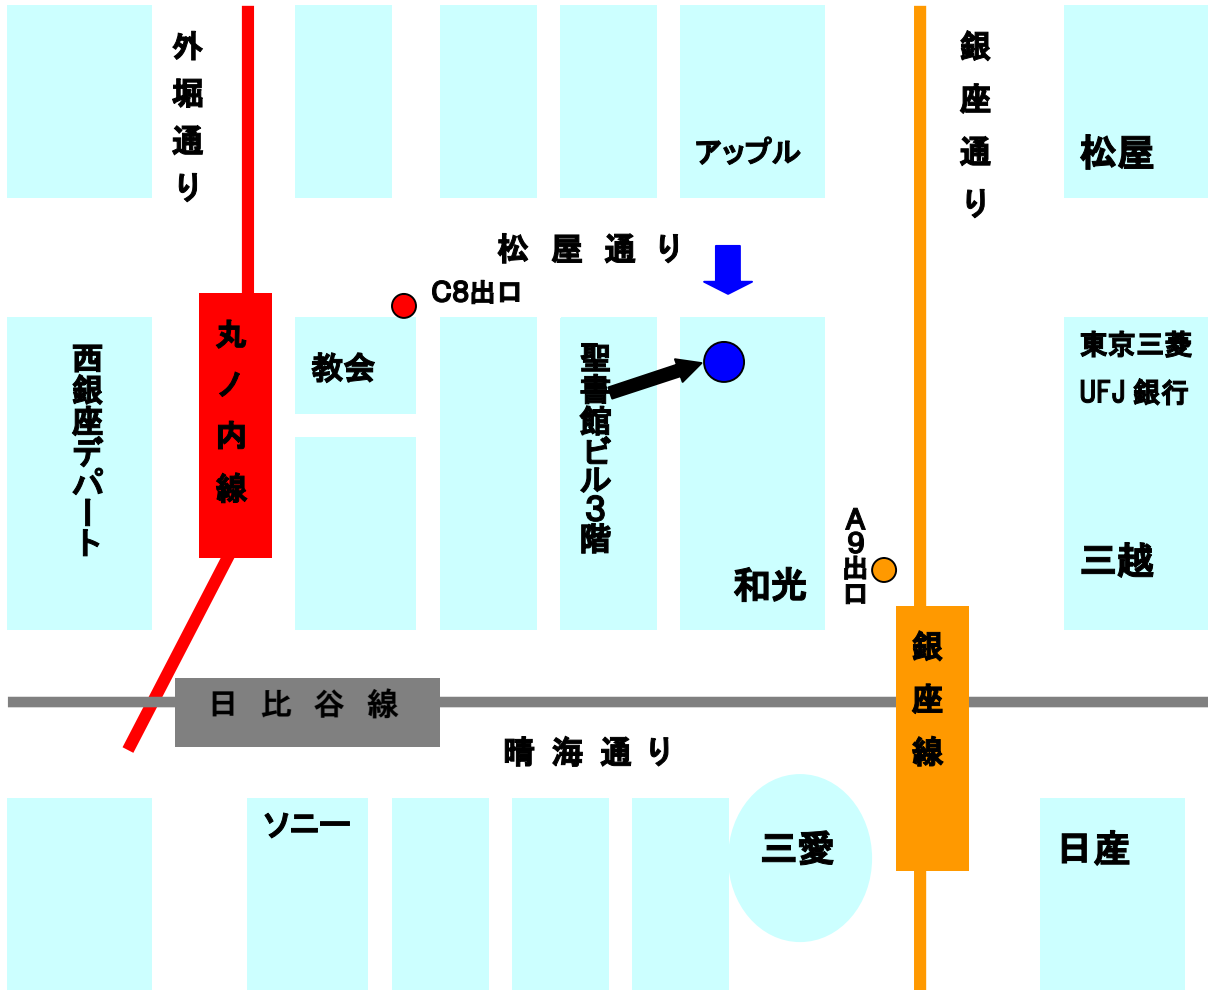

# 財団法人 生存科学研究所 ご案内図

東京都中央区銀座4丁目5番1号聖書館ビル3階  
電話:03-3563-3518

← JR 有楽町

## 最寄り駅

銀座線・日比谷線A9出口徒歩3分

丸の内線C8出口徒歩3分

JR有楽町駅銀座方面出口徒歩5分